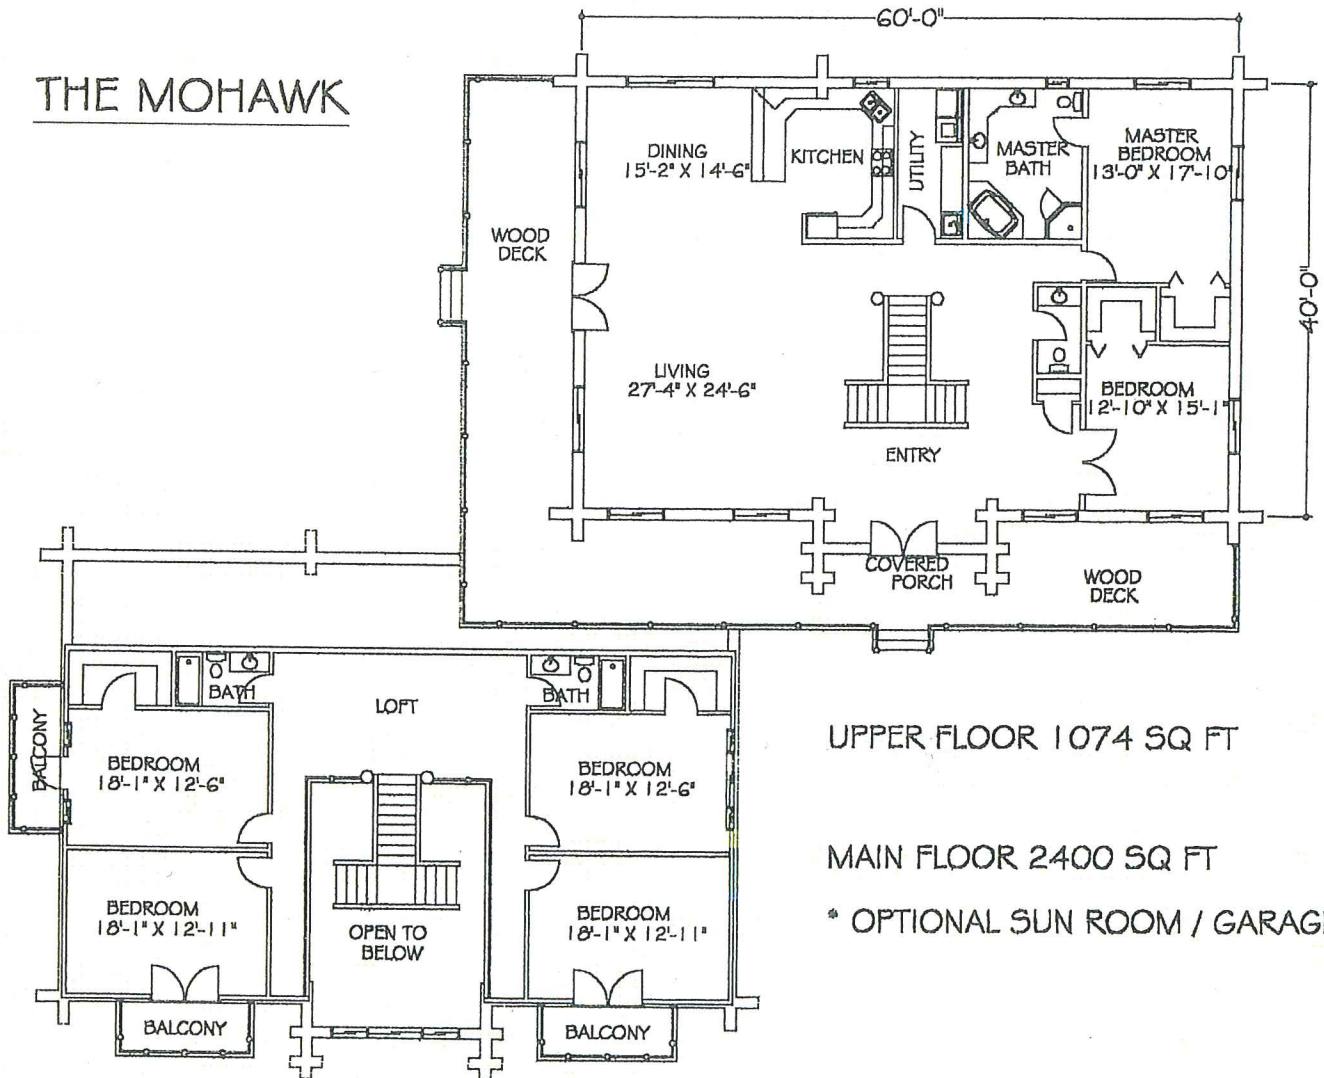

# THE MOHAWK

UPPER FLOOR 1074 SQ FT

MAIN FLOOR 2400 SQ FT

\* OPTIONAL SUN ROOM / GARAGE